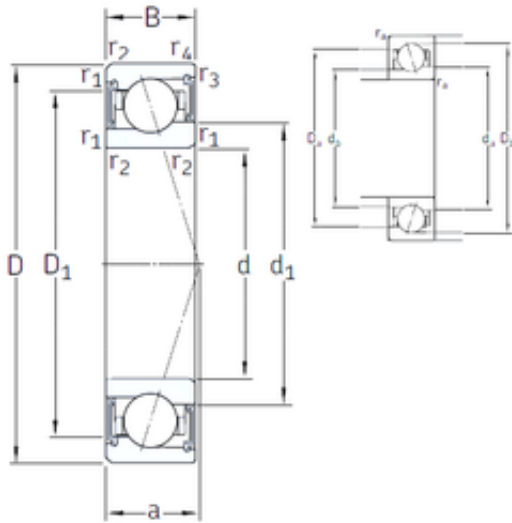

### 12 mm x 24 mm x 6 mm SKF S71901 ACE/HCP4A angular contact ball bearings

Bearing No. S71901 ACE/HCP4A

S71901 ACE/HCP4A Bearing 2D drawings and 3D CAD models

Size	12x24x6 mm
Bore Diameter	12 mm
Outer Diameter	24 mm
Width	6 mm
d	12 mm
D	24 mm
B	6 mm
C	6 mm
a	8 mm
d1	16 mm
r1 min.	0,3 mm
r2 min.	0,3 mm
r3 min.	0,15 mm
r4 min.	0,15 mm
D1	20 mm
da min.	14 mm
Da max.	22 mm
db min	14 mm
ra max.	0,3 mm
rb max.	0,15 mm
Db max	22,6 mm
Weight	0,009 Kg
Basic dynamic load rating (C)	2,03 kN
Basic static load rating (C0)	0,87 kN
(Grease) Lubrication Speed	98 000 r/min