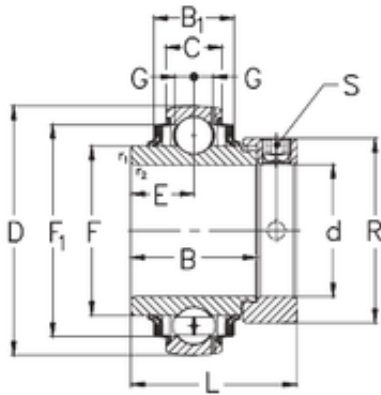

## NTN Driveshaft CORP.

45 mm x 85 mm x 42,9 mm NKE GE45-KRRB  
deep groove ball bearings

Bearing No. GE45-KRRB

Size	45x85x42.9 mm
Bore Diameter	45 mm
Outer Diameter	85 mm
Width	42,9 mm
d	45 mm
D	85 mm
B	42,9 mm
C	22 mm
f1	72,3 mm
B1	26,4 mm
E	21,4 mm
F	57,9 mm
G	6,4 mm
L	56,3 mm
R	63 mm
S	5 mm
Weight	0,81 Kg
Basic dynamic load rating (C)	31,7 kN

GE45-KRRB Bearing 2D drawings and 3D CAD models