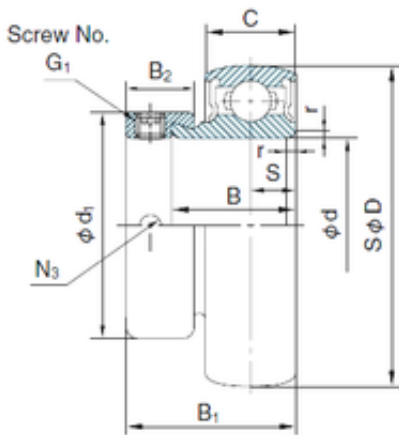

### 17 mm x 35 mm x 13,5 mm NACHI MU003+ER deep groove ball bearings

Bearing No. MU003+ER

Size	17x35x13.5 mm
Bore Diameter	17 mm
Outer Diameter	35 mm
Width	13,5 mm
d	17 mm
D	35 mm
B	13,5 mm
C	10 mm
N3	3,5 mm
d1	25 mm
r	0,5 mm
B1	20,5 mm
B2	9,5 mm
S	5 mm
Thread (G)	M4 × 0,7
Weight	62 Kg
Basic dynamic load rating (C)	5,1 kN